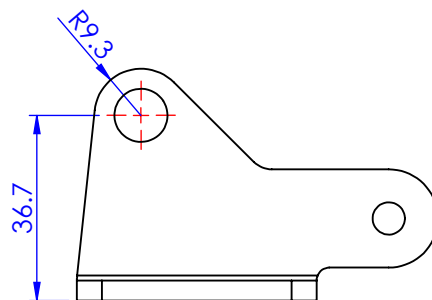

Part No:	GH-40371-LP
Weight:	0.2Kg

Unit:mm

Scale: 1:1.5

 **Good Hand Enterprise Co., Ltd**

TITLE:		
DWG NO.	GH-40371-LP	A4