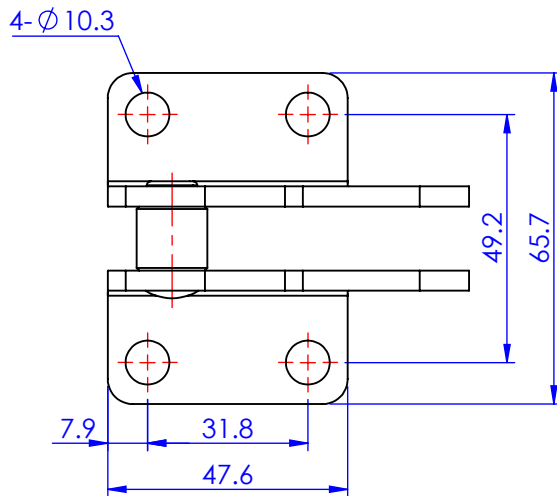

Part No:	GH-40371-LP
Weight:	0.2Kg

Unit:mm

Scale: 1:1.5

 **Good Hand Enterprise Co., Ltd**

TITLE:		
DWG NO.	GH-40371-LP	A4