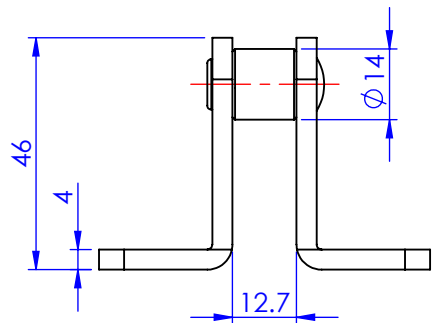

Part No:	GH-40371-LP
Weight:	0.2Kg

Unit:mm

Scale: 1:1.5

 **Good Hand Enterprise Co., Ltd**

TITLE:		
DWG NO.	GH-40371-LP	A4