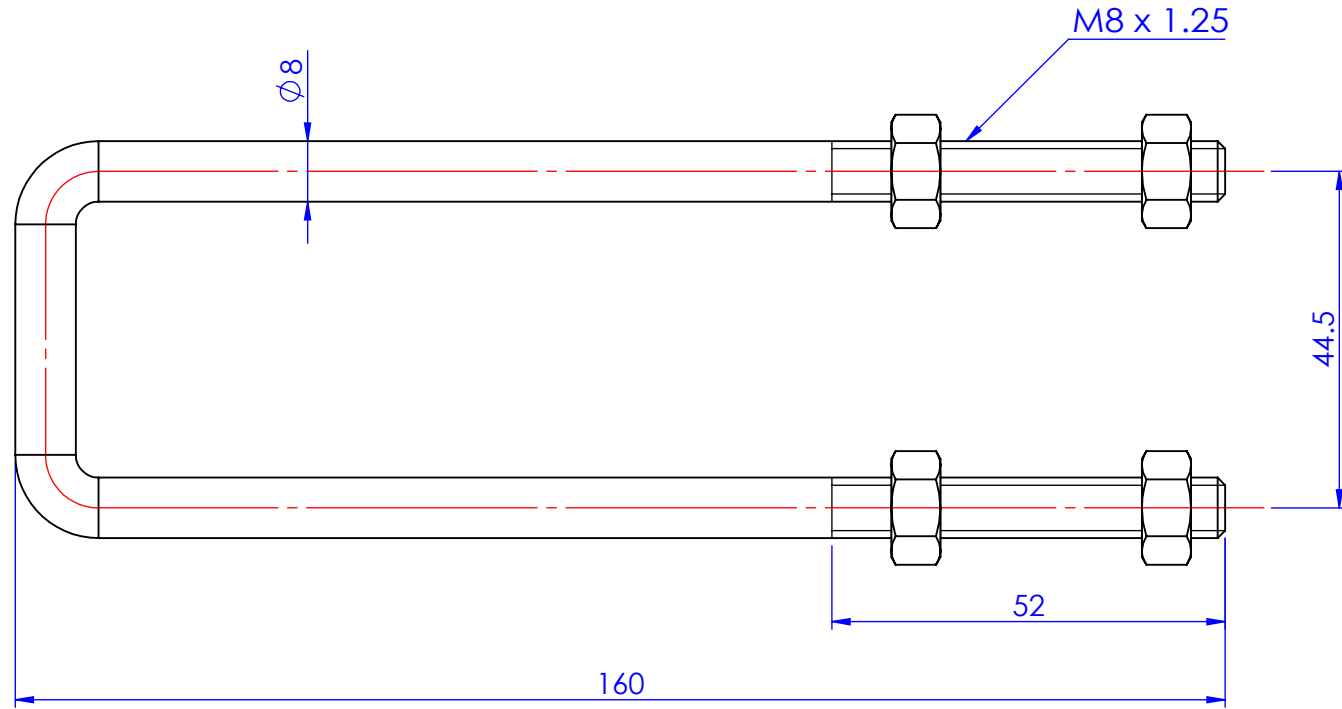

Part No	Weight
GH-40341-LUBSS	0.14Kg

Unit:mm  
Scale: 1:1

 **Good Hand Enterprise Co., Ltd**

TITLE:		
DWG NO.	GH-40341-LUBSS	A4