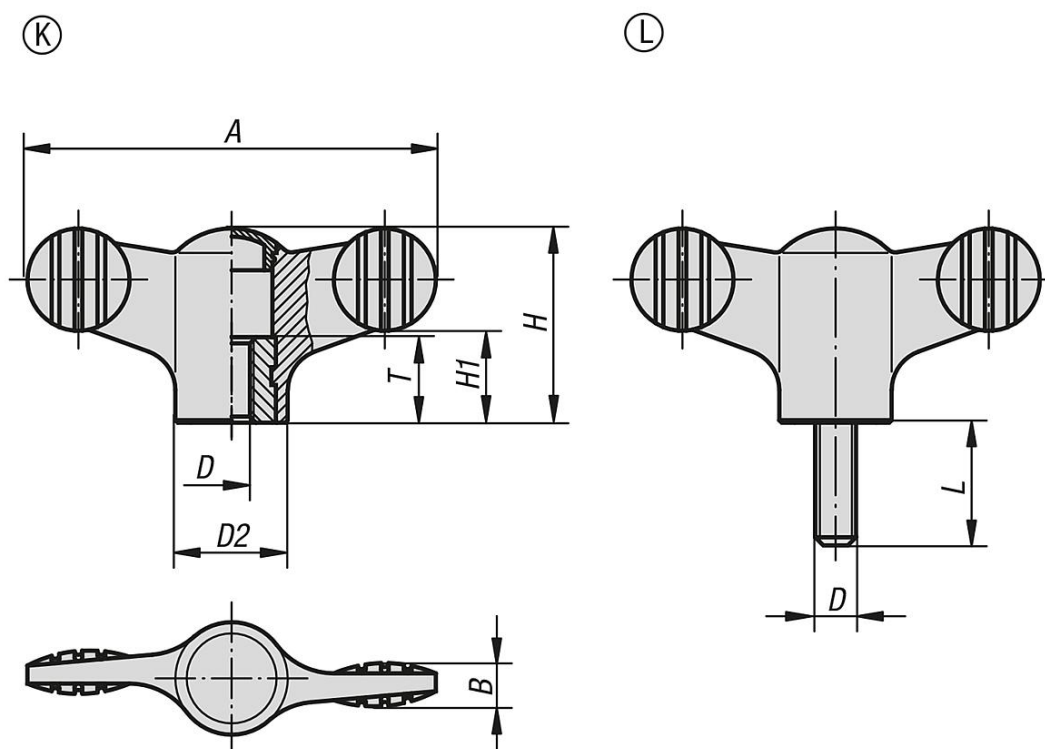

Wing grips

Item description/product images

Drawings

Overview of items

Order No.	Form	Component material	Colour Cap	A	B	D	D2	H	H1	T	L
K0274.904	K	steel	black grey RAL 7021	38	4,5	M4	12	18	8,5	10	-
K0274.9045	K	steel	light grey RAL 7035	38	4,5	M4	12	18	8,5	10	-
K0274.9046	K	steel	traffic red RAL 3020	38	4,5	M4	12	18	8,5	10	-
K0274.9047	K	steel	rape yellow RAL 1021	38	4,5	M4	12	18	8,5	10	-
K0274.905	K	steel	black grey RAL 7021	38	4,5	M5	12	18	8,5	10	-
K0274.9055	K	steel	light grey RAL 7035	38	4,5	M5	12	18	8,5	10	-
K0274.9056	K	steel	traffic red RAL 3020	38	4,5	M5	12	18	8,5	10	-
K0274.9057	K	steel	rape yellow RAL 1021	38	4,5	M5	12	18	8,5	10	-
K0274.906	K	steel	black grey RAL 7021	38	4,5	M6	12	18	8,5	10	-
K0274.9065	K	steel	light grey RAL 7035	38	4,5	M6	12	18	8,5	10	-
K0274.9066	K	steel	traffic red RAL 3020	38	4,5	M6	12	18	8,5	10	-
K0274.9067	K	steel	rape yellow RAL 1021	38	4,5	M6	12	18	8,5	10	-
K0274.105	K	steel	black grey RAL 7021	50	5	M5	14	24	11,5	10	-
K0274.1055	K	steel	light grey RAL 7035	50	5	M5	14	24	11,5	10	-
K0274.1056	K	steel	traffic red RAL 3020	50	5	M5	14	24	11,5	10	-
K0274.1057	K	steel	rape yellow RAL 1021	50	5	M5	14	24	11,5	10	-
K0274.106	K	steel	black grey RAL 7021	50	5	M6	14	24	11,5	10	-
K0274.1065	K	steel	light grey RAL 7035	50	5	M6	14	24	11,5	10	-
K0274.1066	K	steel	traffic red RAL 3020	50	5	M6	14	24	11,5	10	-
K0274.1067	K	steel	rape yellow RAL 1021	50	5	M6	14	24	11,5	10	-
K0274.208	K	steel	black grey RAL 7021	75	7	M8	21	35,6	16,5	14	-
K0274.2085	K	steel	light grey RAL 7035	75	7	M8	21	35,6	16,5	14	-