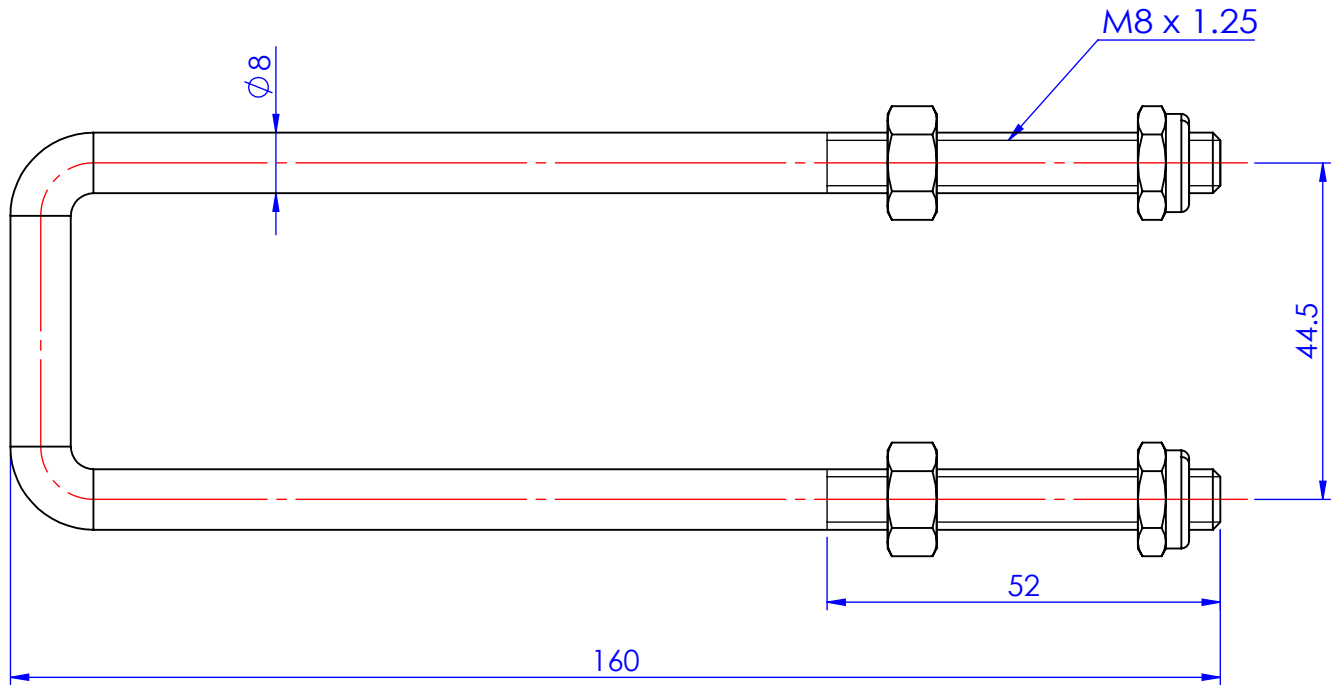

Part No	Weight
GH-40341-LUB	0.14Kg

Unit:mm
Scale: 1:1

 Good Hand Enterprise Co., Ltd	
TITLE:	
DWG NO.	GH-40341-LUB
	A4