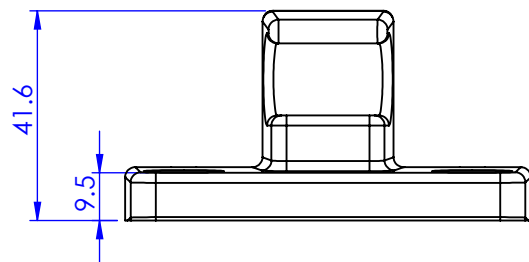

Part No:	GH40370-LP/GH-40370-LPSS
Weight:	0.43Kg

Unit:mm

Scale: 1:1.5

Good Hand UK Ltd

TITLE:

DWG NO.

GH-40370-LP/GH-40370-LPSS

A4