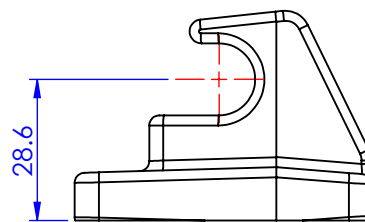

Part No:	GH40370-LP/GH-40370-LPSS
Weight:	0.43Kg

Unit:mm

Scale: 1:1.5

Good Hand UK Ltd

TITLE:

DWG NO.

GH-40370-LP/GH-40370-LPSS

A4