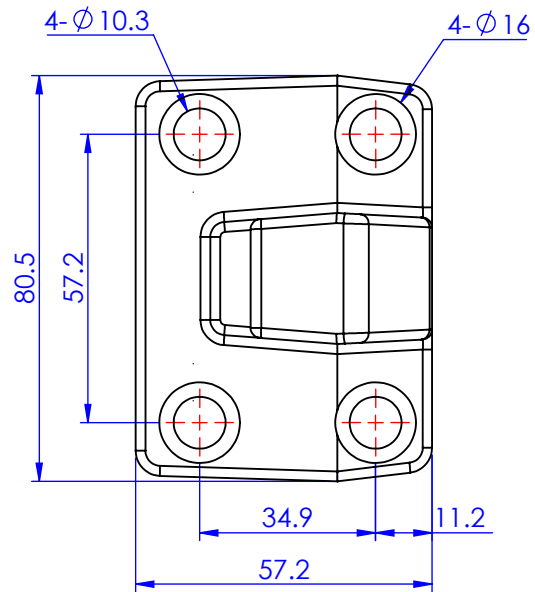

Part No:	GH40370-LP/GH-40370-LPSS
Weight:	0.43Kg

Unit:mm

Scale: 1:1.5

Good Hand UK Ltd

TITLE:

DWG NO.

GH-40370-LP/GH-40370-LPSS

A4