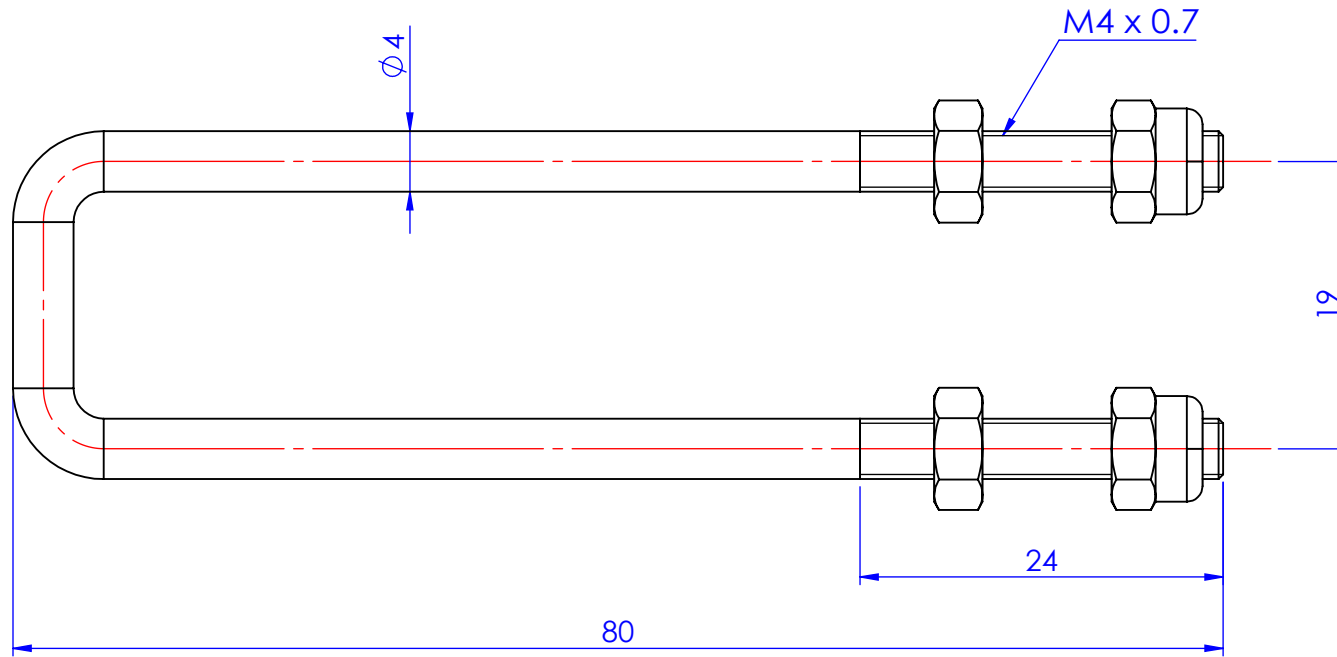

Part No	Weight
GH-40323-LUB	0.02Kg

Unit:mm
Scale: 2:1

 Good Hand Enterprise Co., Ltd	
TITLE:	
DWG NO.	GH-40323-LUB
	A4