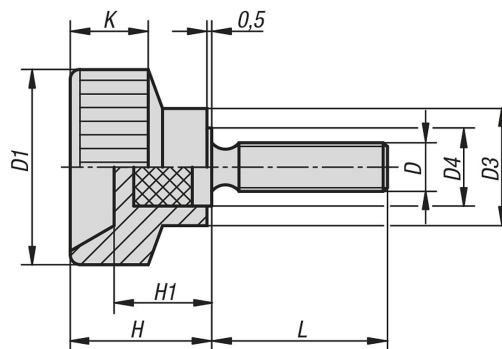

Overview of items

Knurled screws, plastic

Order No.	D	D1	D3	D4	H	H1	K	L
K0141.04X15	M4	18	10	7	13,5	9	8	15
K0141.04X20	M4	18	10	7	13,5	9	8	20
K0141.05X10	M5	20	12	8	14,5	10	8	10
K0141.05X18	M5	20	12	8	14,5	10	8	18
K0141.05X25	M5	20	12	8	14,5	10	8	25
K0141.06X20	M6	24	13	10	15	9,5	9	20
K0141.06X28	M6	24	13	10	15	9,5	9	28
K0141.08X25	M8	30	15	12	18	11	11	25
K0141.08X32	M8	30	15	12	18	11	11	32
K0141.10X30	M10	35	18	14	18,5	11	12	30